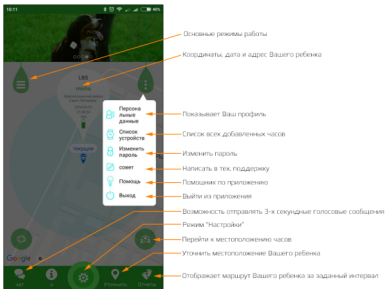

## 2. Описание кнопок

### 3. Регистрация в приложении

Отправьте СМС на SIM-карту в часах:

pw,523681,ip,52.28.132.157,8001#

В ответ Вам придет сообщение:

[surl,52.28.132.157,port,8001#]ok!

Установить приложение «Setracker 2» с «Play Маркета» или «App Store». Далее пройти процедуру регистрации.

Не забывайте свой «Логин» и «Пароль».

Как заполнять поля, представлено ниже:

- «ID устройства:» - необходимо ввести ID номер, показанный на задней крышке часов.
- «Логин:» - Уникальное имя [латинскими буквами]
- «Имя:» - Имя ребенка [латинскими буквами]
- «Телефон:» - номер SIM-карты родителя [все номера для РФ вводятся через +7]
- «Пароль:» - от 6 до 12 символов
- «Язык» - «Russian»
- «Площадь» - «Европа и Африка»
- Нажать на кнопку «Да»

# 4. Обзор приложения

Перед вами показано основное окно приложения:

Нажав на кнопку «Настройки» (иконка шестеренки внизу) вы увидите: