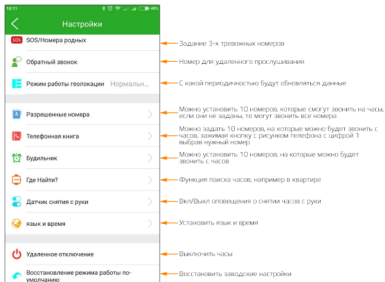

3. Регистрация в приложении

Отправьте СМС на SIM-карту в часах:

rw,123456,ip,52.28.132.157,8001#

В ответ Вам придет сообщение:

[surl,52.28.132.157,port,8001#]ok!

Установить приложение «Setracker 2» с «Play Маркета» или «App Store». Далее пройти процедуру регистрации.

Не забывайте свой «Логин» и «Пароль».

Как заполнять поля, представлено ниже:

- «ID устройства:» - необходимо ввести ID номер, показанный на задней крышке часов.
- «Логин:» - Уникальное имя [латинскими буквами]
- «Имя:» - Имя ребенка [латинскими буквами]
- «Телефон:» - номер SIM-карты родителя [все номера для РФ вводятся через +7]
- «Пароль:» - от 6 до 12 символов
- «Язык» - «Russian»
- «Площадь» - «Европа и Африка»
- Нажать на кнопку «Да»

4. Обзор приложения

Перед вами показано основное окно приложения:

Нажав на кнопку «Настройки» (иконка шестеренки внизу) вы увидите:

Далее рассмотрим основные режимы работы приложения:

5. Основные характеристики