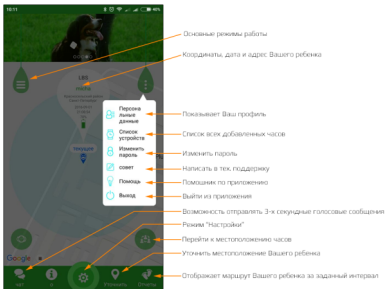

4. Обзор приложения

Перед вами показано основное окно приложения: