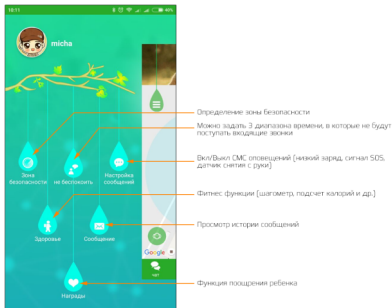

4. Обзор приложения

Перед вами показано основное окно приложения:

Нажав на кнопку «Настройки» (иконка шестеренки внизу) вы увидите:

Далее рассмотрим основные режимы работы приложения:

5. Основные характеристики