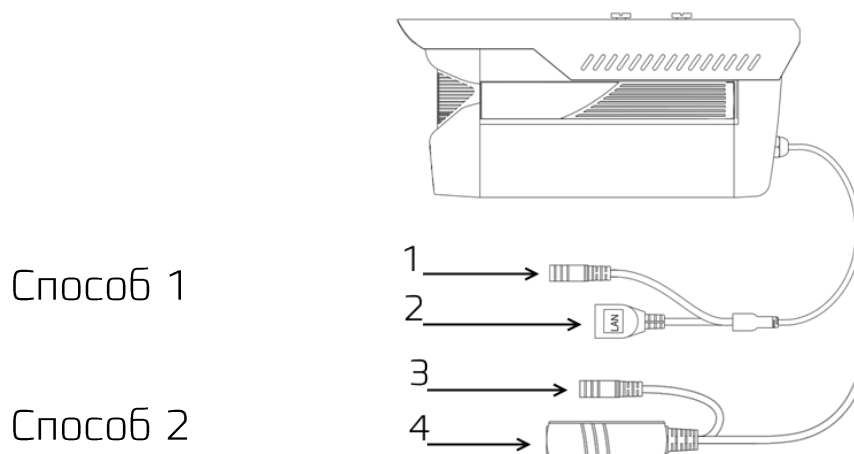

4. Не устанавливайте камеру под кондиционером, в противном случае на камере осядет конденсат.
5. Убедитесь, что во время установки, ремонта или очистки камеры, на неё не подается питание.
6. Не располагайте камеру вблизи источников тепла, обратите внимание на вентиляцию.
7. Во избежание воздействия электрического тока, к монтажу допускаются только люди с необходимым допуском.
8. Запрещается использование оборудования под воздействием сильных электромагнитных полей и лазерных лучей.
9. Примите меры для заземления оборудования и защиты от удара молнии.

Подключение

Интерфейсы подключения

Разъем	Интерфейс	Описание
1	Питание	12В DC
2	Сетевой	Передача данных
3	Питание (в режиме ожидания)	12В DC
4	Сетевой	Передача данных, 12В DC питание