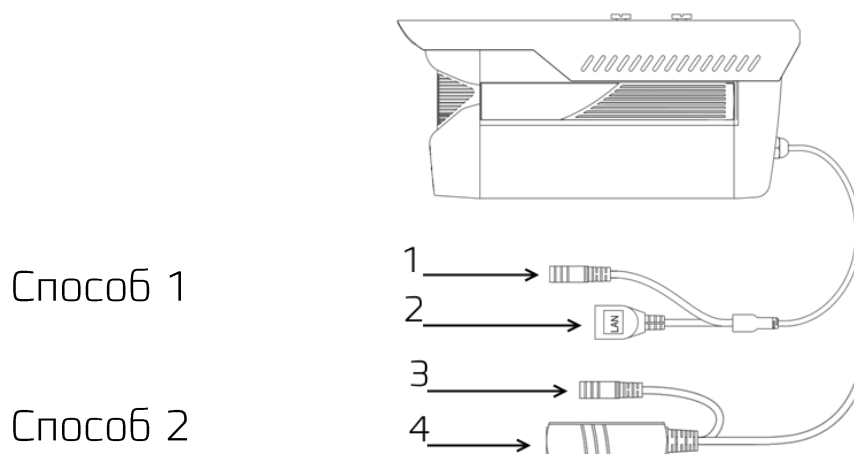

5. Убедитесь, что во время установки, ремонта или очистки камеры, на неё не подается питание.
6. Не располагайте камеру вблизи источников тепла, обратите внимание на вентиляцию.
7. Во избежание воздействия электрического тока, к монтажу допускаются только люди с необходимым допуском.
8. Запрещается использование оборудования под воздействием сильных электромагнитных полей и лазерных лучей.
9. Примите меры для заземления оборудования и защиты от удара молнии.

Подключение

Интерфейсы подключения

Разъем	Интерфейс	Описание
1	Питание	12В DC
2	Сетевой	Передача данных
3	Питание (в режиме ожидания)	12В DC
4	Сетевой	Передача данных, 12В DC питание